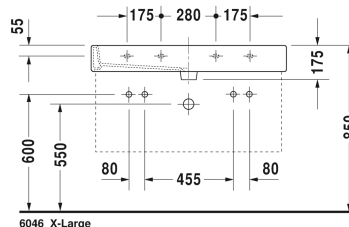

Vero Håndvask, møbelhåndvask # 045410..24

| < 1000 mm > |

6046 X-Large

9556 Fogo

Håndvask, møbelhåndvask	Dimension	Vægt	Ordrenummer
med platform til hanehul, 1000 mm			
Farver			
00 Hvid (Alpin) 08 Sort			
Varianter			
● __ ● med overløb	1000 x 470 mm	28,200 kg	045410..24
Infobox			
For at montere håndvaske fra størrelse 1000 mm er det nødvendigt med 2 sæt monteringsbolte til håndvaske #6951000000, Anbefales i forbindelse med 2 et-grebsarmaturer, I forbindelse med bundventil anbefales armatur med maks. 7,5L/min, Afstand mellem hanehuller ved # 045412, 235012 er 565mm, # 045410, 235010 465mm til anvendelse af to-huls armaturer			
Porcelæn med Wondergliss vil forblive ren og pæn i lang tid. Hvis du vil bestille produkter med Wondergliss tilføjer du "1" som det 11. tal i Duravit nummeret.			
Tilbehør			
Vandlås		1,500 kg	005036
Push-open bundventil		0,400 kg	005052
Håndklædeholder firkantet 14mm, krom, til håndvask # 045410, 235010	955 mm	0,700 kg	003039
Matchende produkter			
Metalstativ højde justerbar +50 mm, til håndvask # 045410, 235010,			003067