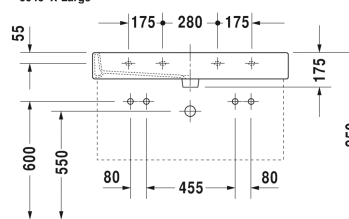

Vero Håndvask, møbelhåndvask # 045410..24

| < 1000 mm > |

6046 X-Large

9556 Fogo

Håndvask, møbelhåndvask	Dimension	Vægt	Ordrenummer
med platform til hanehul, 1000 mm			
Farver			
00 Hvid (Alpin) 08 Sort			
Varianter			
● __ ● med overløb	1000 x 470 mm	28,200 kg	045410..24
Infobox			
For at montere håndvaske fra størrelse 1000 mm er det nødvendigt med 2 sæt monteringsbolte til håndvaske #6951000000, Anbefales i forbindelse med 2 et-grebsarmaturer, I forbindelse med bundventil anbefales armatur med maks. 7,5L/min, Afstand mellem hanehuller ved # 045412, 235012 er 565mm, # 045410, 235010 465mm til anvendelse af to-huls armaturer			
Porcelæn med Wondergliss vil forblive ren og pæn i lang tid. Hvis du vil bestille produkter med Wondergliss tilføjer du "1" som det 11. tal i Duravit nummeret.			
Tilbehør			
Vandlås		1,500 kg	005036
Push-open bundventil		0,400 kg	005052
Håndklædeholder firkantet 14mm, krom, til håndvask # 045410, 235010	955 mm	0,700 kg	003039
Matchende produkter			
Metalstativ højde justerbar +50 mm, til håndvask # 045410, 235010,			003067