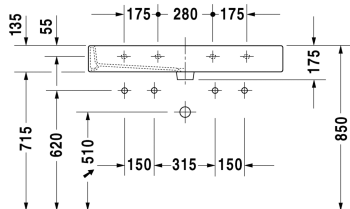

Vero Håndvask, møbelhåndvask # 045410..24

| < 1000 mm > |

6046 X-Large

9556 Fogo

Håndvask, møbelhåndvask	Dimension	Vægt	Ordrenummer
med platform til hanehul, 1000 mm			
Farver			
00 Hvid (Alpin) 08 Sort			
Varianter			
● __ ● med overløb	1000 x 470 mm	28,200 kg	045410..24
Infobox			
For at montere håndvaske fra størrelse 1000 mm er det nødvendigt med 2 sæt monteringsbolte til håndvaske #6951000000, Anbefales i forbindelse med 2 et-grebsarmaturer, I forbindelse med bundventil anbefales armatur med maks. 7,5L/min, Afstand mellem hanehuller ved # 045412, 235012 er 565mm, # 045410, 235010 465mm til anvendelse af to-huls armaturer			
Porcelæn med Wondergliss vil forblive ren og pæn i lang tid. Hvis du vil bestille produkter med Wondergliss tilføjer du "1" som det 11. tal i Duravit nummeret.			
Tilbehør			
Vandlås		1,500 kg	005036
Push-open bundventil		0,400 kg	005052
Håndklædeholder firkantet 14mm, krom, til håndvask # 045410, 235010	955 mm	0,700 kg	003039
Matchende produkter			
Metalstativ højde justerbar +50 mm, til håndvask # 045410, 235010,			003067