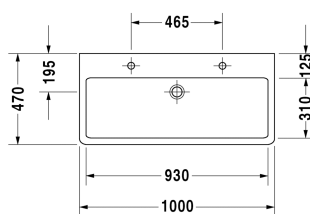

Vero Håndvask, møbelhåndvask # 045410..24

| < 1000 mm > |

6046 X-Large

9556 Fogo

Håndvask, møbelhåndvask	Dimension	Vægt	Ordrenummer
med platform til hanehul, 1000 mm			
Farver			
00 Hvid (Alpin) 08 Sort			
Varianter			
● __ ● med overløb	1000 x 470 mm	28,200 kg	045410..24
Infobox			
For at montere håndvaske fra størrelse 1000 mm er det nødvendigt med 2 sæt monteringsbolte til håndvaske #6951000000, Anbefales i forbindelse med 2 et-grebsarmaturer, I forbindelse med bundventil anbefales armatur med maks. 7,5L/min, Afstand mellem hanehuller ved # 045412, 235012 er 565mm, # 045410, 235010 465mm til anvendelse af to-huls armaturer			
Porcelæn med Wondergliss vil forblive ren og pæn i lang tid. Hvis du vil bestille produkter med Wondergliss tilføjer du "1" som det 11. tal i Duravit nummeret.			
Tilbehør			
Vandlås		1,500 kg	005036
Push-open bundventil		0,400 kg	005052
Håndklædeholder firkantet 14mm, krom, til håndvask # 045410, 235010	955 mm	0,700 kg	003039
Matchende produkter			
Metalstativ højde justerbar +50 mm, til håndvask # 045410, 235010,			003067