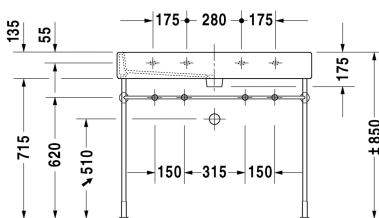

Vero Håndvask, møbelhåndvask # 045410..24

| < 1000 mm > |

6046 X-Large

9556 Fogo

Håndvask, møbelhåndvask	Dimension	Vægt	Ordrenummer
med platform til hanehul, 1000 mm			
Farver			
00 Hvid (Alpin) 08 Sort			
Varianter			
● __ ● med overløb	1000 x 470 mm	28,200 kg	045410..24
Infobox			
For at montere håndvaske fra størrelse 1000 mm er det nødvendigt med 2 sæt monteringsbolte til håndvaske #6951000000, Anbefales i forbindelse med 2 et-grebsarmaturer, I forbindelse med bundventil anbefales armatur med maks. 7,5L/min, Afstand mellem hanehuller ved # 045412, 235012 er 565mm, # 045410, 235010 465mm til anvendelse af to-huls armaturer			
Porcelæn med Wondergliss vil forblive ren og pæn i lang tid. Hvis du vil bestille produkter med Wondergliss tilføjer du "1" som det 11. tal i Duravit nummeret.			
Tilbehør			
Vandlås		1,500 kg	005036
Push-open bundventil		0,400 kg	005052
Håndklædeholder firkantet 14mm, krom, til håndvask # 045410, 235010	955 mm	0,700 kg	003039
Matchende produkter			
Metalstativ højde justerbar +50 mm, til håndvask # 045410, 235010,			003067